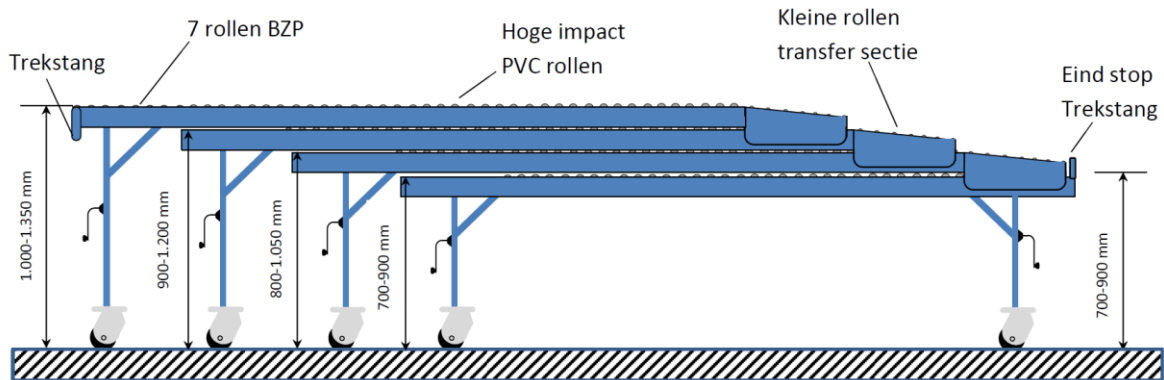

Kenmerken pewiROLL-HD™

- Nuttige breedte, 500mm, 600mm of 700mm
- Solide gelaste constructie, roller sectie zijn extra zwaar uitgevoerd
- Ø50 mm hoog impact PVC rol
- Steek 65 mm
- Ø20 mm rol, staal verzinkt, bij elke overgang van sectie
- Ø50 mm rol, als geleiding rollers tussen de secties
- Bij sectieovergang zijn rollen extra ondersteund
- Glijstelsysteem tussen secties onderling is extra zwaar uitgevoerd
- In hoogte verstelbaar bij elke sectie overgang (onderstel)
- Draagvermogen 50 kg/meter
- Trekstang en eindstop zijn standaard in de uitvoering
- Wielen Ø150mm, voorzien van voetremmen op elk onderstel
- Wielbekleding is nylon zodat de pewiROLL-HD™ makkelijk te verplaatsen is

	TYPE	Compacte lengte	Max. lengte	Aantal secties
500 mm	Rollh 500-4000	2,53 m	4,00 m	2
	Rollh 500-6000	2,97 m	6,00 m	3
	Rollh 500-8000	3,41 m	8,00 m	4
	Rollh 500-9000	3,95 m	9,00 m	3
	Rollh 500-12000	4,39 m	12,00 m	4
	Rollh 500-15000	5,17 m	15,00 m	4
600 mm	Rollh 600-4000	2,53 m	4,00 m	2
	Rollh 600-6000	2,97 m	6,00 m	3
	Rollh 600-8000	3,41 m	8,00 m	4
	Rollh 600-9000	3,95 m	9,00 m	3
	Rollh 600-12000	4,39 m	12,00 m	4
	Rollh 600-15000	5,17 m	15,00 m	4
700 mm	Rollh 700-4000	2,53 m	4,00 m	2
	Rollh 700-6000	2,97 m	6,00 m	3
	Rollh 700-8000	3,41 m	8,00 m	4
	Rollh 700-9000	3,95 m	9,00 m	3
	Rollh 700-12000	4,39 m	12,00 m	4
	Rollh 700-15000	5,17 m	15,00 m	4