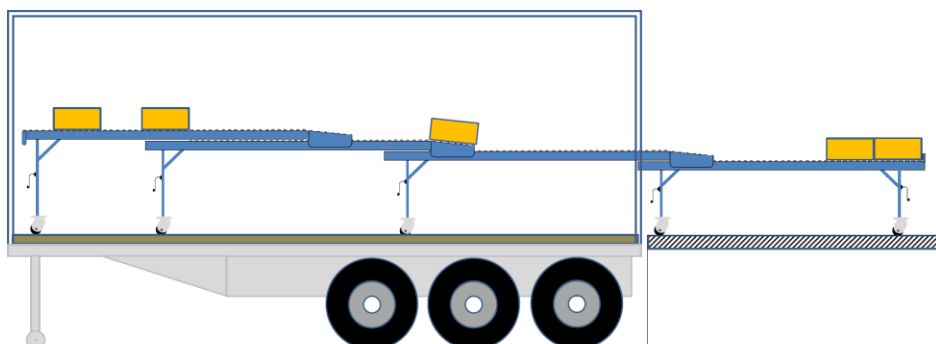

pewiSYS

**materiAL
handling**

Laad- en lossystemen
Stukgoederen transport
Pallet afhandeling
Vloerkettingtransportsysteem
Afscherming

pewiROLL-HD™ mobiele telescopische rollenbaan (NA)

Voordelen pewiROLL-HD™

Kenmerken pewiROLL-HD™

- Nuttige breedte, 500mm, 600mm of 700mm
- Solide gelaste constructie, roller sectie zijn extra zwaar uitgevoerd
- Ø50 mm hoog impact PVC rol
- Steek 65 mm
- Ø20 mm rol, staal verzinkt, bij elke overgang van sectie
- Ø50 mm rol, als geleiding rollers tussen de secties
- Bij sectieovergang zijn rollen extra ondersteund
- Glijstelsysteem tussen secties onderling is extra zwaar uitgevoerd
- In hoogte verstelbaar bij elke sectie overgang (onderstel)
- Draagvermogen 50 kg/meter
- Trekstang en eindstop zijn standaard in de uitvoering
- Wielen Ø150mm, voorzien van voetremmen op elk onderstel
- Wielbekleding is nylon zodat de pewiROLL-HD™ makkelijk te verplaatsen is

	TYPE	Compacte lengte	Max. lengte	Aantal secties
500 mm	Rollh 500-4000	2,53 m	4,00 m	2
	Rollh 500-6000	2,97 m	6,00 m	3
	Rollh 500-8000	3,41 m	8,00 m	4
	Rollh 500-9000	3,95 m	9,00 m	3
	Rollh 500-12000	4,39 m	12,00 m	4
	Rollh 500-15000	5,17 m	15,00 m	4
600 mm	Rollh 600-4000	2,53 m	4,00 m	2
	Rollh 600-6000	2,97 m	6,00 m	3
	Rollh 600-8000	3,41 m	8,00 m	4
	Rollh 600-9000	3,95 m	9,00 m	3
	Rollh 600-12000	4,39 m	12,00 m	4
	Rollh 600-15000	5,17 m	15,00 m	4
700 mm	Rollh 700-4000	2,53 m	4,00 m	2
	Rollh 700-6000	2,97 m	6,00 m	3
	Rollh 700-8000	3,41 m	8,00 m	4
	Rollh 700-9000	3,95 m	9,00 m	3
	Rollh 700-12000	4,39 m	12,00 m	4
	Rollh 700-15000	5,17 m	15,00 m	4