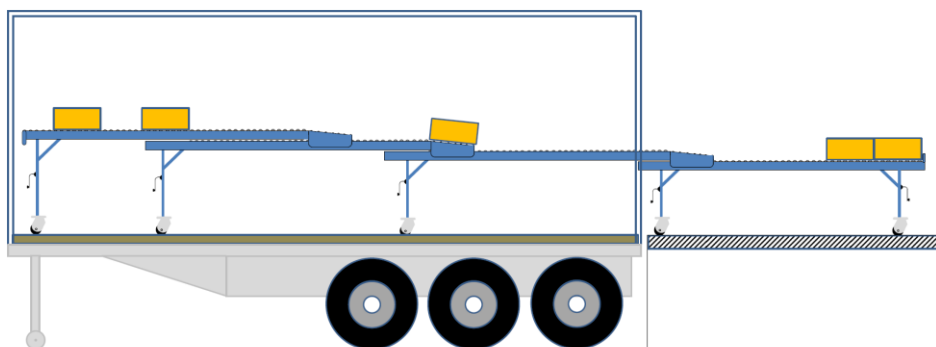

pewiSYS

**materiAL
handling**

Laad- en lossystemen
Stukgoederen transport
Pallet afhandeling
Vloerkettingtransportsysteem
Afscherming

pewiROLL™ mobiele telescopische rollenbaan (NA)

Voordelen pewiROLL™

Kostenbesparend door:

Kenmerken pewiROLL™

- Nuttige breedte 400mm, 500mm, 600mm of 700mm
- Solide gelaste constructie
- Ø50 mm hoog impact PVC rol
- Ø20 mm rol, staal verzinkt, bij elke overgang van sectie
- Ø50 mm rol, als geleiding rollers tussen de secties
- In hoogte verstelbaar bij elke sectie overgang (onderstel)
- Draagvermogen 50 kg/meter
- Trekstang en eindstop zijn standaard in de uitvoering
- Wielen Ø125mm, voorzien van voetremmen op elk onderstel

	TYPE	Compacte lengte	Max. lengte	Aantal secties					
					TYPE	Compacte lengte	Max. lengte	Aantal secties	
Rollengte 400 mm	Roll 400-4000	2,53 m	4,00 m	2	Rollengte 600 mm	Roll 600-4000	2,53 m	4,00 m	2
	Roll 400-6000	2,97 m	6,00 m	3		Roll 600-6000	2,97 m	6,00 m	3
	Roll 400-8000	3,41 m	8,00 m	4		Roll 600-8000	3,41 m	8,00 m	4
	Roll 400-9000	3,95 m	9,00 m	3		Roll 600-9000	3,95 m	9,00 m	3
	Roll 400-12000	4,39 m	12,00 m	4		Roll 600-12000	4,39 m	12,00 m	4
	Roll 400-15000*	5,17 m	15,00 m	4		Roll 600-15000*	5,17 m	15,00 m	4
Rollengte 500 mm	Roll 500-4000	2,53 m	4,00 m	2	Rollengte 700 mm	Roll 700-4000	2,53 m	4,00 m	2
	Roll 500-6000	2,97 m	6,00 m	3		Roll 700-6000	2,97 m	6,00 m	3
	Roll 500-8000	3,41 m	8,00 m	4		Roll 700-8000	3,41 m	8,00 m	4
	Roll 500-9000	3,95 m	9,00 m	3		Roll 700-9000	3,95 m	9,00 m	3
	Roll 500-12000	4,39 m	12,00 m	4		Roll 700-12000	4,39 m	12,00 m	4
	Roll 500-15000*	5,17 m	15,00 m	4		Roll 700-15000*	5,17 m	15,00 m	4