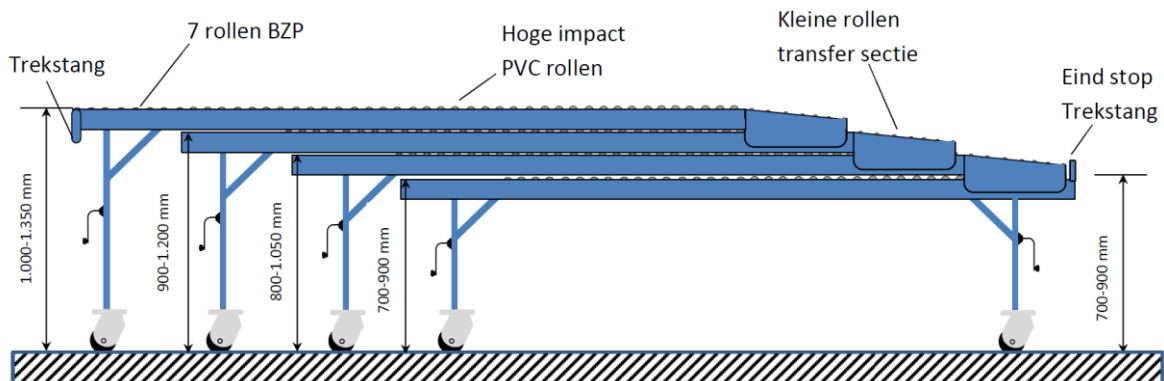

Kenmerken pewiROLL™

- Nuttige breedte 400mm, 500mm, 600mm of 700mm
- Solide gelaste constructie
- Ø50 mm hoog impact PVC rol
- Ø20 mm rol, staal verzinkt, bij elke overgang van sectie
- Ø50 mm rol, als geleiding rollers tussen de secties
- In hoogte verstelbaar bij elke sectie overgang (onderstel)
- Draagvermogen 50 kg/meter
- Trekstang en eindstop zijn standaard in de uitvoering
- Wielen Ø125mm, voorzien van voetremmen op elk onderstel

	TYPE	Compacte lengte	Max. lengte	Aantal secties					
					TYPE	Compacte lengte	Max. lengte	Aantal secties	
Rollengte 400 mm	Roll 400-4000	2,53 m	4,00 m	2	Rollengte 600 mm	Roll 600-4000	2,53 m	4,00 m	2
	Roll 400-6000	2,97 m	6,00 m	3		Roll 600-6000	2,97 m	6,00 m	3
	Roll 400-8000	3,41 m	8,00 m	4		Roll 600-8000	3,41 m	8,00 m	4
	Roll 400-9000	3,95 m	9,00 m	3		Roll 600-9000	3,95 m	9,00 m	3
	Roll 400-12000	4,39 m	12,00 m	4		Roll 600-12000	4,39 m	12,00 m	4
	Roll 400-15000*	5,17 m	15,00 m	4		Roll 600-15000*	5,17 m	15,00 m	4
Rollengte 500 mm	Roll 500-4000	2,53 m	4,00 m	2	Rollengte 700 mm	Roll 700-4000	2,53 m	4,00 m	2
	Roll 500-6000	2,97 m	6,00 m	3		Roll 700-6000	2,97 m	6,00 m	3
	Roll 500-8000	3,41 m	8,00 m	4		Roll 700-8000	3,41 m	8,00 m	4
	Roll 500-9000	3,95 m	9,00 m	3		Roll 700-9000	3,95 m	9,00 m	3
	Roll 500-12000	4,39 m	12,00 m	4		Roll 700-12000	4,39 m	12,00 m	4
	Roll 500-15000*	5,17 m	15,00 m	4		Roll 700-15000*	5,17 m	15,00 m	4